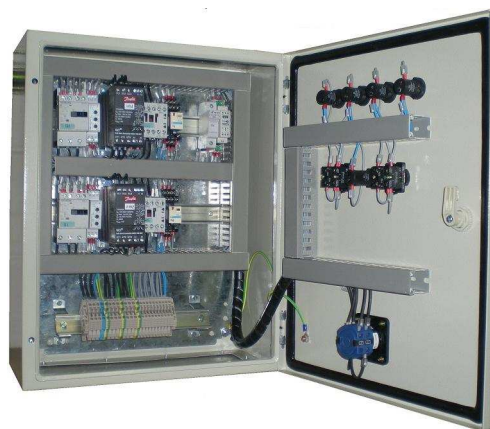

ARRANCADORES SUAVES Equipos de presión

Características generales:

Tensión: 400 v III + N
Arrancadores suaves ABB
Contactores de línea. Cortan la tensión hacia el arrancador y la bomba cuando está parada
Protección térmica por disyuntores o relés térmicos
Maniobra con presostatos.
Boya de nivel mínimo

Opciones:

- Amperímetros, cuenta-horas por bomba. Voltímetro general.
- CLT, salidas libres de tensión.
- Sondas de pozo. [Página 38](#)

Siempre tener en cuenta la intensidad máxima de la bomba

1 BOMBA Trifásica 400 V

	Familia de descuentos				2
Referencia	Tensión	I max. Arrancador	Regulación	Potencia CV	PVP
P1ARS4T4	400 v III+ N	3,9 A	2,8 - 4 A	2 CV	678 €
P1ARS7T4	400 v III+ N	6,8 A	5,5 - 8 A	4 CV	688 €
P1ARS9T4	400 v III+ N	9 A	7 - 10 A	5,5 CV	731 €
P1ARS12T4	400 v III+ N	12 A	9 - 12 A	7,5 CV	758 €
P1ARS16T4	400 v III+ N	16 A	11 - 16 A	10 CV	873 €
P1ARS25T4	400 v III+ N	25 A	20 - 25 A	15 CV	957 €
P1ARS30T4	400 v III+ N	30 A	27 - 32 A	20 CV	1.252 €
P1ARS37T4	400 v III+ N	37 A	28 - 40 A	25 CV	1.619 €
P1ARS45T4	400 v III+ N	45 A	40 - 50 A	30 CV	1.705 €
P1ARS60T4	400 v III+ N	60 A	54 - 65 A	40 CV	1.885 €
P1ARS72T4	400 v III+ N	72 A	57 - 75 A	50 CV	2.185 €
P1ARS85T4	400 v III+ N	85 A	70 - 90 A	60 CV	2.612 €
P1ARS105T4	400 v III+ N	105 A	80 - 100 A	75 CV	3.024 €